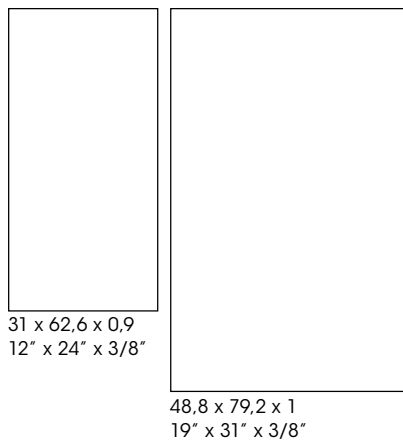

Formatos y acabados / Formats and finishes / Formats et finitions

Acabado liso / Smooth finish / Finition lisse