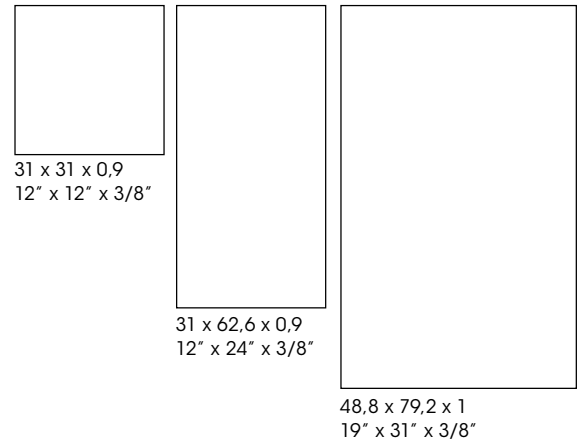

Acabado antideslizante / Anti-slip finish / Finition antidérapant